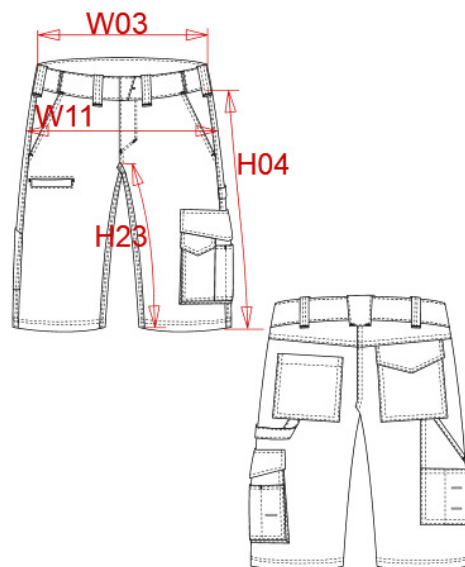

# KARIBAN

REFERENCE : K763

SIZES : 38\_40\_42\_44\_46\_48\_50\_52\_54\_56\_58

COMPOSITION :

Main fabric : Polyester / Cotton twill 65/35 - 255 65% polyester/35%cotton

WEIGHT :

Main fabric : 255 gsm

TECHNICAL DETAIL :

Industrial laundry 85°C

ARTICLE WEIGHT :

446 gr/pc

DESCRIPTION	
<b>Français :</b>	Bermuda de travail multipoches
<b>English :</b>	Multipocket workwear bermuda shorts
<b>Nederlands :</b>	Workwearbermuda met meerdere zakken
<b>Deutsch :</b>	Cargo-Arbeitsbermuda
<b>Español :</b>	Bermuda de trabajo multibolsillos
<b>Italiano :</b>	Bermuda da lavoro multitasche
<b>Português :</b>	Bermuda de trabalho multibolsos

COLORS	PANTONE SERIGRAPHIE
Black	Black
Convoy grey	Cool gray 11C
Navy	433C

MEASUREMENT											
Description	38	40	42	44	46	48	50	52	54	56	58
<b>W03</b> 1/2 largeur taille / 1/2 waist width	40,50	42,50	44,50	46,50	48,50	51,75	53,75	55,75	57,75	59,75	61,75
<b>W11</b> 1/2 bassin / 1/2 hip width	50	52	54	56	58	61	63	65	67	69	71
<b>H23</b> Longueur entrejambe / Inside leg length	29,10	29,30	29,50	29,75	30	30,20	30,35	30,60	30,80	31	31,25
<b>H04</b> Hauteur coté / Side length	49,75	50,50	51,25	52	52,75	53,75	54,50	55,25	56	56,75	57,50

CARE LABEL				

PACKING	
Box	20 pcs / box 38=> L:60cm W:40cm H:23cm GW:11.82kg NW:10.22kg 40=> L:60cm W:40cm H:23cm GW:12.02kg NW:10.42kg 42=> L:60cm W:40cm H:23cm GW:12.42kg NW:10.82kg 44=> L:60cm W:40cm H:23cm GW:12.62kg NW:11.02kg 46=> L:60cm W:40cm H:23cm GW:13.22kg NW:11.62kg 48=> L:64cm W:40cm H:25cm GW:14.6kg NW:13.6kg 50-54=> L:66cm W:43cm H:25cm GW:15.5kg NW:14.5kg 56-58=> L:68cm W:45cm H:25cm GW:16.5kg NW:15.5kg